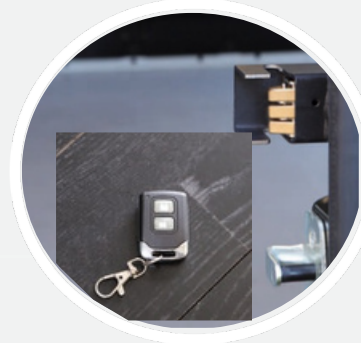

Slimline Blitz med det ultra tynde design på kun 6,6 mm, giver mulighed for at montere hvor pladsen ikke tillader traditionelle blink. Tilsluttet med diode on/off kontakt i førerkabine.

VOGN SPECIFIKT

Tal med din RTT sælger