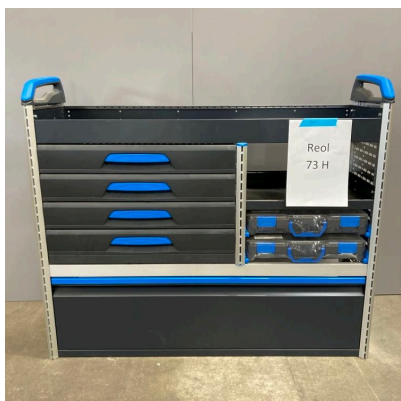

5 stk til rådighed

Reol 56-6

Sortimo
BxDxH: 100 x 38 x 125,5 cm
Netto pris: 5.995kr
Artikelnr. REOL56-6

Reol 56-7

Sortimo
BxDxH: 100 x 38 x 125,5 cm
Netto pris: 5.995kr
Artikelnr. REOL56-7

Reol 62

Sortimo
BxDxH: 196 x 38 x 121 cm
Netto pris: 11.095kr
Artikelnr. REOL62

Reol 64

Sortimo m/2 skuffer og arb. bord
BxDxH:
Netto pris: 4.500kr
Artikelnr. REOL64

Reol 71V

Sortimo SR5 reol venstre
BxDxH: 151 x 37 x 105 cm
Netto pris: 5.995kr
Artikelnr. REOL71v

Reol 73H

Sortimo
BxDxH: 125 x 38 x 107 cm
Netto pris: 8.895 kr
Artikelnr. REOL73H

Reol 75

Sortimo
BxDxH: 100 x 38 x 97 cm
Netto pris: 6.995kr
Artikelnr. REOL75

Reol 82

Sortimo
BxDxH: 200,5 x 37 x 104 cm
Netto pris: 5.996kr
Artikelnr. REOL82

Reol 83

Sortimo
BxDxH: 172 x 38 x 1103 cm
Netto pris: 8.895kr
Artikelnr. REOL83