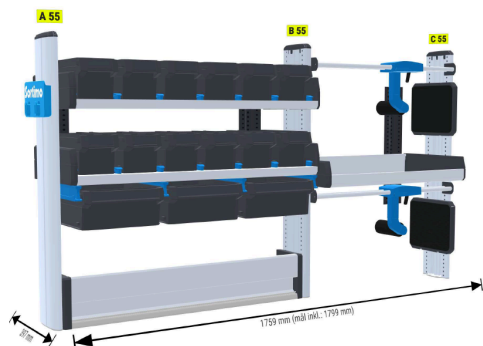

Reol 86

Sortimo
BxDxH: 197 x 39 x 102 cm
Netto pris: 8.000kr
Artikelnr. REOL86

Reol 88

Sortimo
BxDxH: 215,6 x ? x 107,1 cm
Netto pris: 4.800kr
Artikelnr. REOL88

Reol 89

Sortimo SR5 Højre
BxDxH: 111 x 40 x 102 cm
Netto pris: 9.000kr
Artikelnr. REOL89

Reol 95

Sortimo
BxDxH:
Netto pris: 8.000kr
Artikelnr. REOL95

Reol 96H

Sortimo SR5 Højre
BxDxH:
Netto pris: 9.995kr
Artikelnr. REOL96H

R333726

Sortimo

BxDxH: 176 x 40 x 95 cm

Netto pris: 13.995 kr