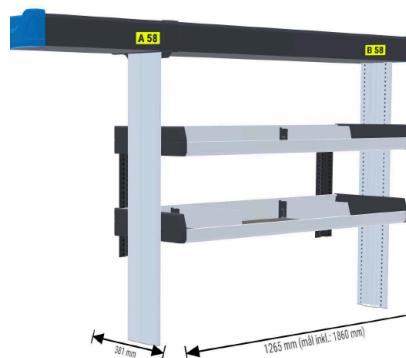

R354301

Sortimo

BxDxH: 127 x 38 x 99 mm

Netto pris: 11.910kr

Artikelnr. R354301

Token: b0ed6b81364bfa88a4cfc39b4405de